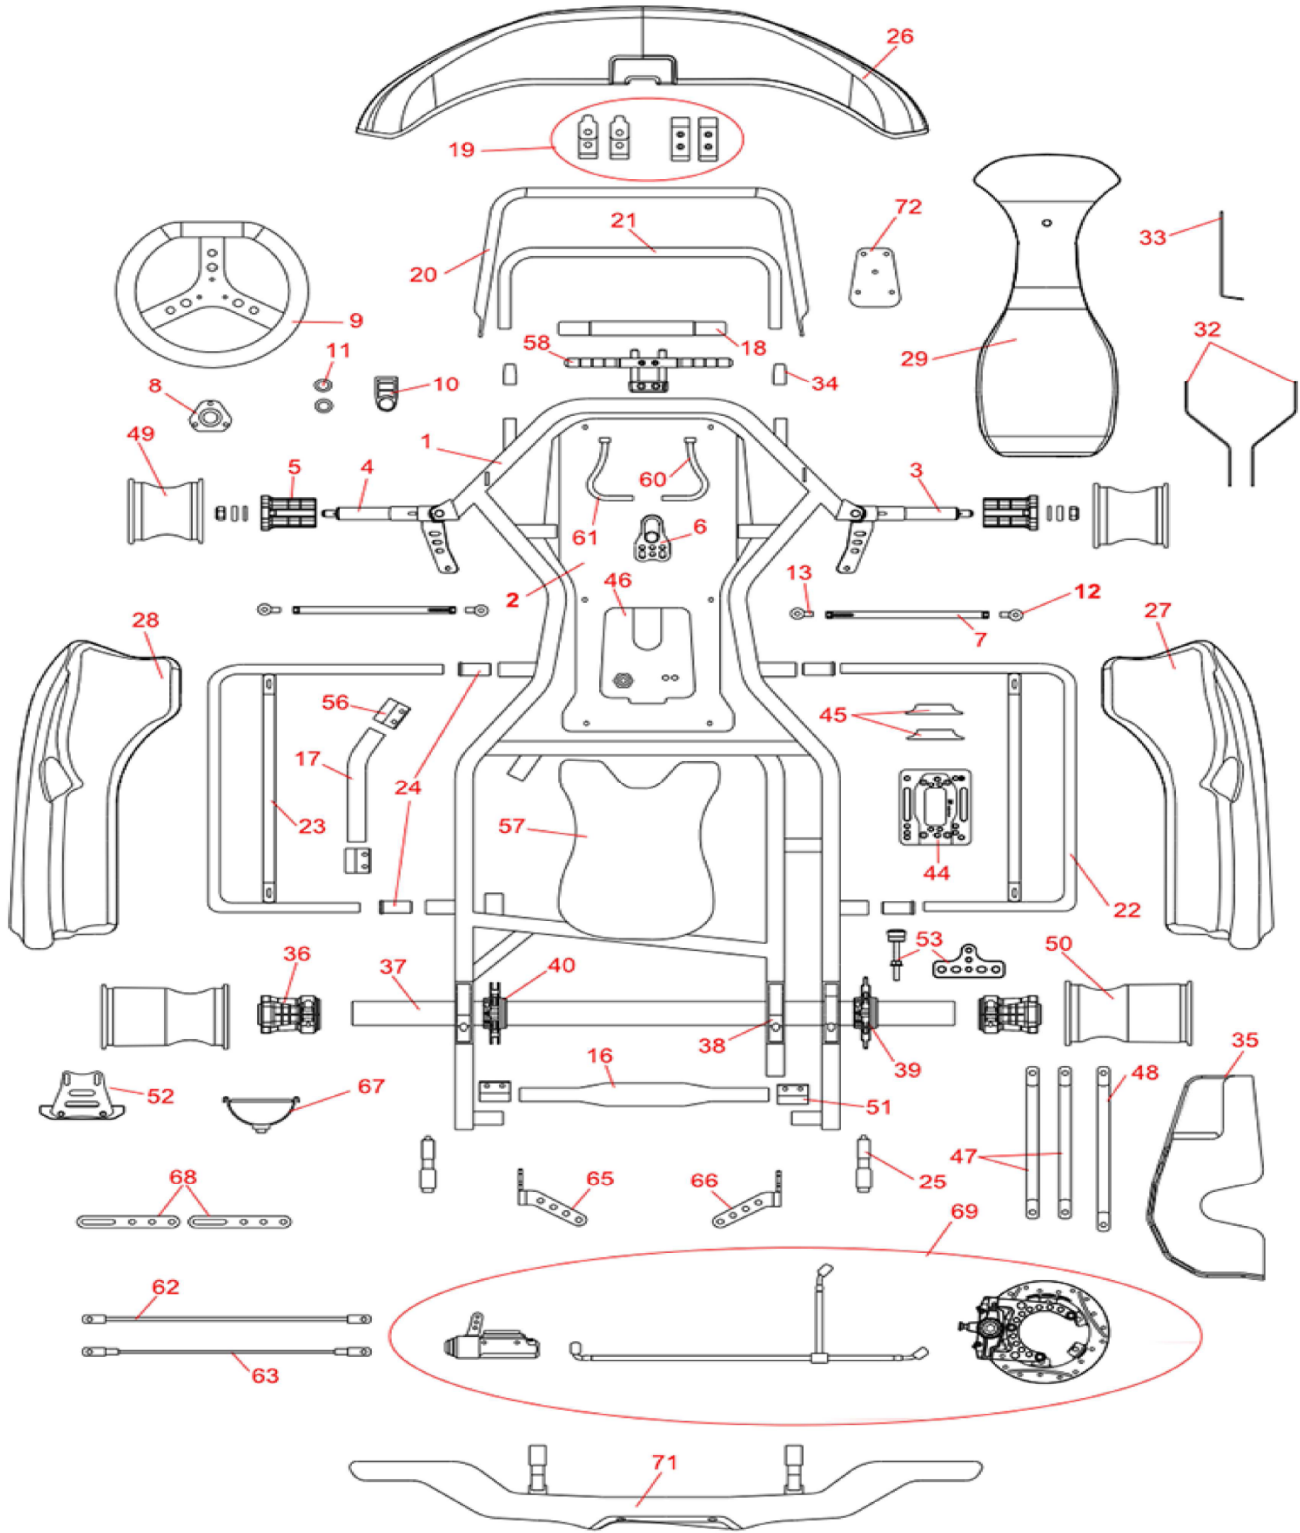

number	パーツコード	パーツ名	希望小売価格(税込)
—	SIR/KF-11	SIRIUS V 2011シャーシ MOD,KF 100	¥510,000
—	SIR/FRM・KZ-11	SIRIUS V 2011シャーシ MOD,FRM/KZ125	¥610,000